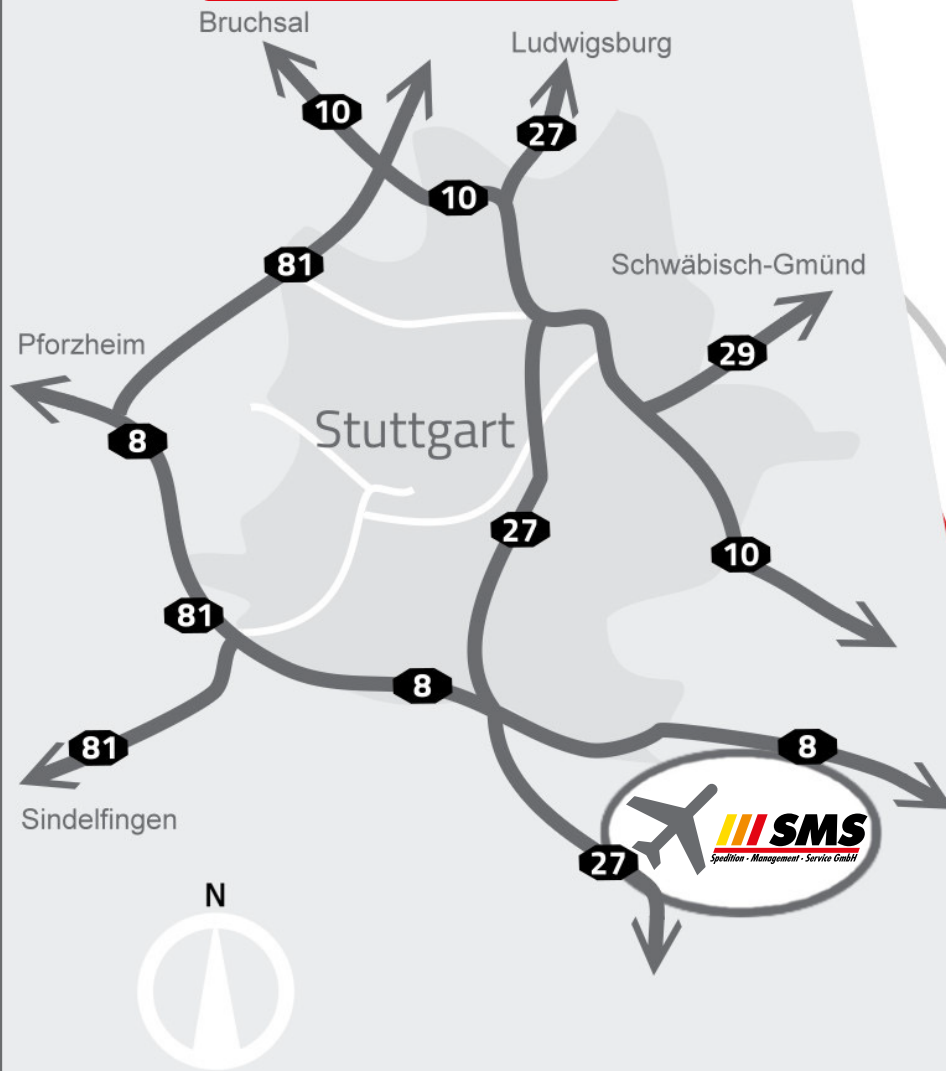

ÜBERSICHT

AUSSCHNITT

SMS Spedition Management Service GmbH

Luftfrachtzentrum 610 / 2
70629 Stuttgart-Flughafen
Deutschland

Telefon: +49 (0) 711 794 700 - 0

Fax: +49 (0) 711 794 700 - 21

E-Mail: info@sms-airport.de