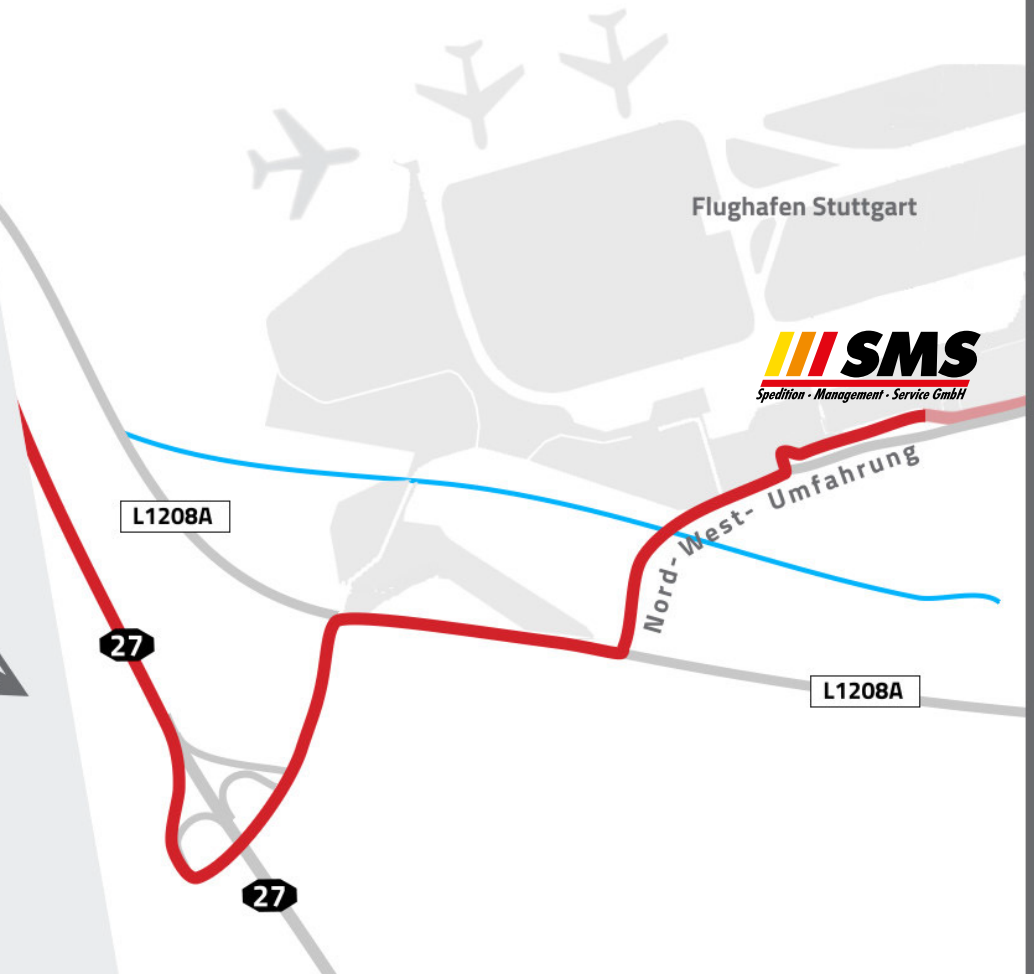

ÜBERSICHT

AUSSCHNITT

SMS Spedition Management Service GmbH

Luftfrachtzentrum 610 / 2
70629 Stuttgart-Flughafen
Deutschland

Telefon: +49 (0) 711 794 700 - 0

Fax: +49 (0) 711 794 700 - 21

E-Mail: info@sms-airport.de